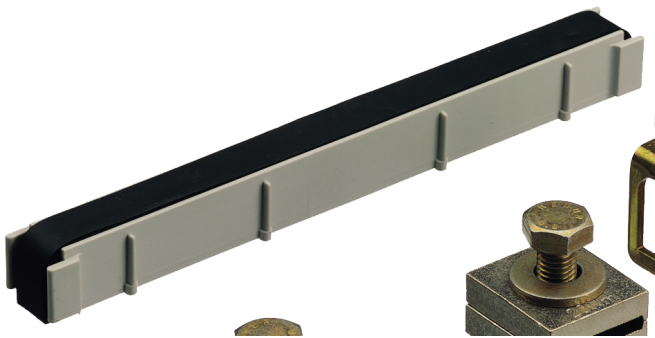

Flanschsteg

GFG 4

GFG 4

Flanschsteg

Artikelnummer: 07280401

Maße: 370 x 25 x 25 mm

Flanschsteg zum Ersetzen ausgesägter Stege

Gehäuseseite 440 mm, mit Dichtung

Produkteigenschaften

Maße und Gewicht

Breite:	370 mm
Länge:	25 mm
Höhe:	25 mm
Gewicht:	0.07 kg

Mechanische Eigenschaften

Art des Zubehörs:	sonstige
-------------------	----------

Umgebungsbedingungen

Installationsort:	geschützter Außenbereich
-------------------	--------------------------