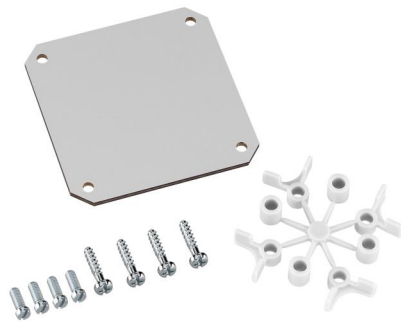

Montageplatte

TK MPI-99

TK MPI-99

Montageplatte

Artikelnummer: 19500301

Maße: 74 x 74 x 2,5 mm

Montageplatte aus melamin-kaschiertem
Isolierstoff, Stärke 2,5 mm, inkl.
Befestigungsschrauben und Distanzhaltern, grau

TK PS / TK PC 99

Produkteigenschaften

Maße und Gewicht

Breite:	74 mm
Länge:	74 mm
Höhe:	2.5 mm
Gewicht:	0.032 kg

Vertriebsdaten

EAN:	4013902152124
VME Code:	C62
ETIM Klasse:	EC000213
Zolltarifnummer:	39219041