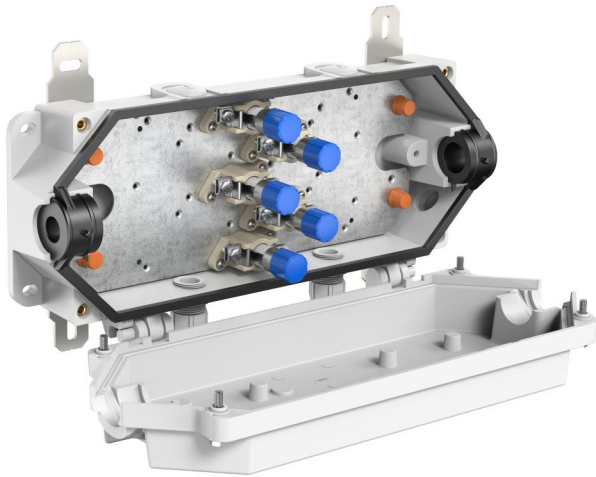

Abzweigkasten

Rapid-Box 16² 2x5

Rapid-Box 16² 2x5

Abzweigkasten

Artikelnummer: 30200101

Maße: 190 x 447 x 105 mm

Abzweigkasten, mit Schutzart IP66/IP67, $U_i=400$ V AC, M25, (5 seitlich), außenliegende Befestigungsstellen, für Installationen im industriellen Umfeld und Tunnelbereich, Druck-Sog-Dicht nach Gotthard-Richtlinie. Halogenfreies Gehäuse aus Spezialduroplast, Klemmen aus hochtemperaturbeständiger Spezialkeramik. Außenbefestigungslaschen und Deckelschrauben aus Edelstahl 1.4571

grau, Durchgang: 5-polige Klemme für ungeschnittene Leiter, Klemmbereich für ungeschnittene Leiter 2,5mm² bis 25mm², Klemmbereich für geschnittene Leiter 2,5mm² bis 16mm², Bemessungsstrom 63A. Abzweig 5-polig 2 x 2,5 - 6 mm², Bemessungsstrom 40A, Dichtbereich Hauptkabel: 17 - 22 mm (andere Dichtbereiche auf Anfrage)

Beigefügtes Zubehör:

2 Stück Kabelverschraubung M25, Dichtbereich 9-16mm

4 Stück Verschlusschrauben M25

Produkteigenschaften

Elektrische Eigenschaften

Bemessungsbetriebsspannung AC:	400 V
Bemessungsisolationsspannung AC:	400 V
max. Leiterquerschnitt (Leitung abzweigen):	6 mm ²
max. Leiterquerschnitt (Leitung verlängern):	16 mm ²
Schutzklasse:	II
Schutzart:	IP66/IP67

Farben

Farbe Unterteil:	grau
Farbe Oberteil:	grau

Maße und Gewicht

Breite:	190 mm
Länge:	447 mm
Höhe:	105 mm
Innenlänge:	350 mm
Innenbreite:	145 mm
Innenhöhe:	95 mm
Gewicht:	4.4 kg

Materialeigenschaften

halogenfrei:	ja
Brennbarkeitsklasse nach UL94:	V0
Glühdrahtfestigkeit nach EN 60695-2-11:	960 °C