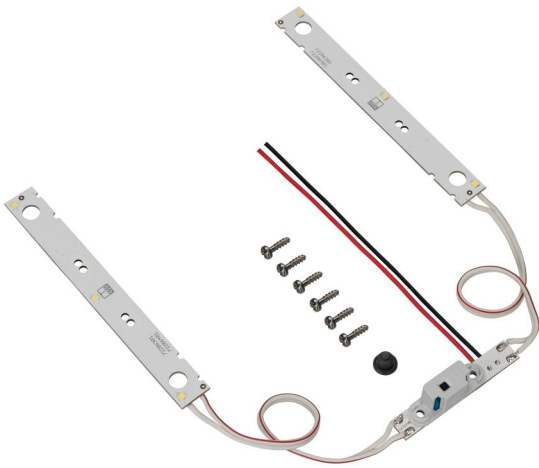

Innenbeleuchtungs-Set

GEOS-S IBS 3040/4030

GEOS-S IBS 3040/4030

Innenbeleuchtungs-Set

Artikelnummer: 72206401

Maße: 350 x 250 x 10 mm

Innenbeleuchtungs-Set zur Beleuchtung des Innenraumes von GEOS-S-Schaltschrank. Vorverdrahtete LED-Module zur verdeckte Montage im Rahmen inklusive Türkontaktschalter und Montagezubehör. Betriebsspannung: 12-24V DC

für GEOS-S 3040/4030

Produkteigenschaften

Einbaugeräte

LED, 24V:	6
-----------	---

Elektrische Eigenschaften

Farbtemperatur:	5000 K
-----------------	--------

Lichtstrom:	256.8 lm
-------------	----------

Farben

Farbe Zubehör:	sonstige
----------------	----------

Maße und Gewicht

Breite:	350 mm
---------	--------

Länge:	250 mm
--------	--------

Höhe:	10 mm
-------	-------

Gewicht:	0.073 kg
----------	----------

Mechanische Eigenschaften