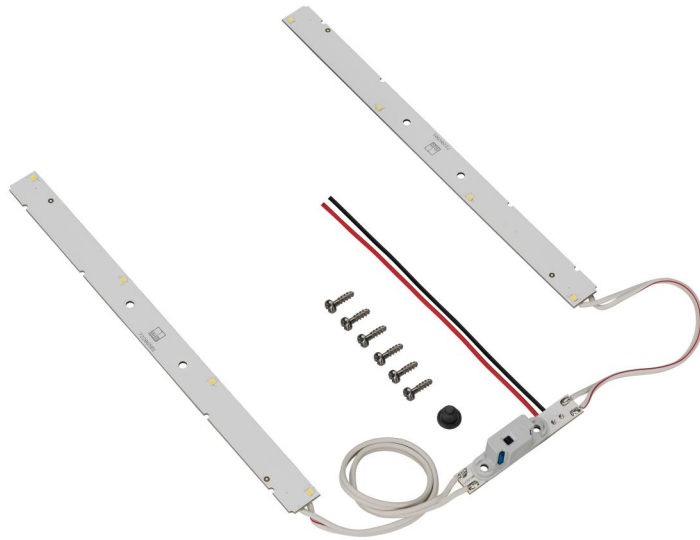

Innenbeleuchtungs-Set

## GEOS-S IBS 4050/5040

#### Innenbeleuchtungs-Set

Artikelnummer: 72206501

Maße: 350 x 250 x 10 mm

Innenbeleuchtungs-Set zur Beleuchtung des Innenraumes von GEOS-S-Schaltschränken. Vorverdrahtete LED-Module zur verdeckte Montage im Rahmen inklusive Türkontaktschalter und Montagezubehör. Betriebsspannung: 12-24V DC

### Maße und Gewicht

Breite:	350 mm
---------	--------

Länge:	250 mm
--------	--------

Höhe:	10 mm
-------	-------

Gewicht:	0.088 kg
----------	----------