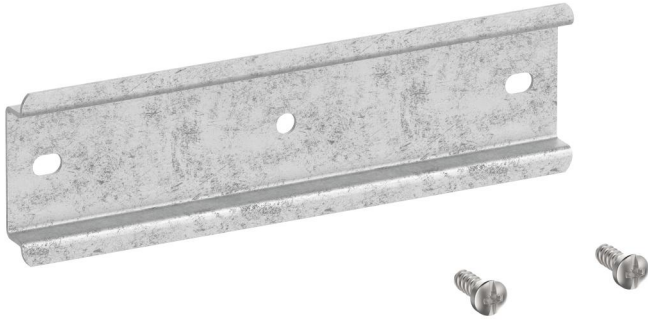

Normschiene

Abox 100 NS35

Abox 100 NS35

Normschiene

Artikelnummer: 89531001

Maße: 35 x 120 x 7,5 mm

Normschiene nach DIN EN 60715, 35 x 7,5 mm,
inkl. Befestigungsschrauben. Für die Montage in
Abzweigkästen Abox / Abox Pro ab 2024.

für Abox / Abox Pro 100