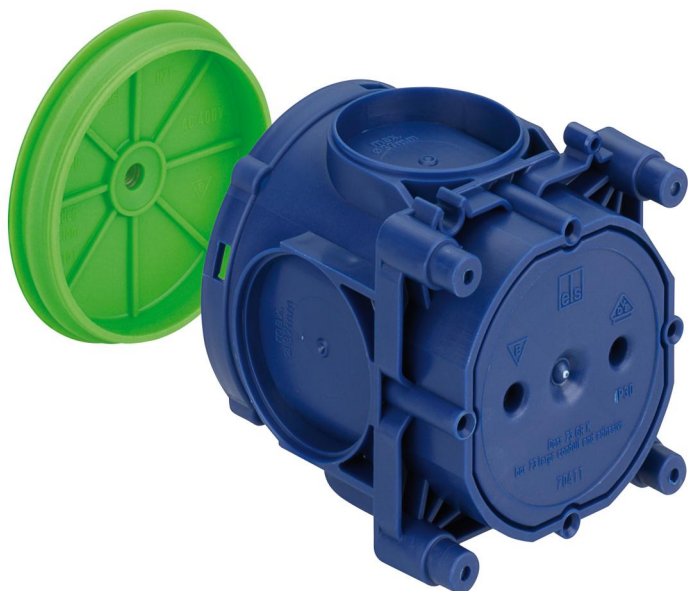

Großrohrdose

U 71 DGR

U 71 DGR

Großrohrdose

Artikelnummer: 97277001

Maße: 71 x 71 x 89 mm

Großrohrdose, Durchmesser 60 mm Ø, 4 Schraubdomen mit Schraubabstand 60 mm, kombinierbar, mit M5 Gewindebuchse (Traglast 10kg) zur Aufnahme eines Deckenhakens, geeignet für alle Schalungsarten und Gegenschalung, mit Schutzart IP30, Bemessungsisolationsspannung: 400V AC, halogenfrei

2-teilig, Klebefestigung oder Nagelfestigung, Membran zur Lochung, Dichtbereich M16 - M40, stützholmfähig

Produkteigenschaften

Elektrische Eigenschaften

Bemessungsisolationsspannung AC:	400 V
Schutzart:	IP30
geeignet für:	Betonbau
UL Type Rating:	k.A.

Farben

Farbe Oberteil:	sonstige
-----------------	----------

Maße und Gewicht

Breite:	71 mm
Länge:	71 mm
Höhe:	89 mm
Gewicht:	0.053 kg

Materialeigenschaften

halogenfrei:	ja
Brennbarkeitsklasse nach UL94:	HB
Glühdrahtfestigkeit nach EN 60695-2-11:	650 °C

Vertriebsdaten

EAN:	4013902401567
VME Code:	C62
ETIM Klasse:	EC002601
Zolltarifnummer:	39269097

Werkstoff

Material Unterteil:	Polypropylen
Material Oberteil:	Polypropylen

Zubehör

[97912201 - DH 90-M5 - Deckenhaken](#)