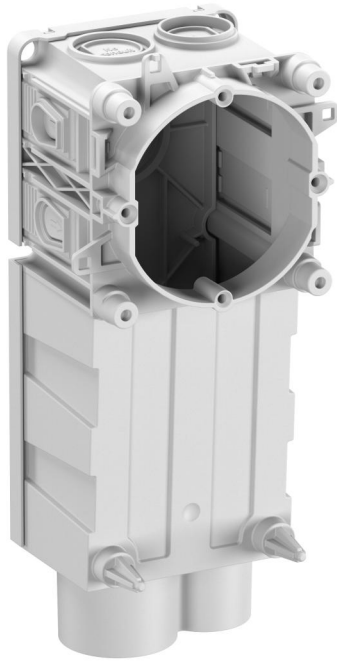

Geräte-Verbindungsdose

P 71 DATA-O

P 71 DATA-O

Geräte-Verbindungsdose

Artikelnummer: 98496701

Maße: 71 x 181 x 68 mm

Geräte-Verbindungsdose, speziell für die liegende Werksfertigung, 1-teilig, Durchmesser 60 mm Ø, 4 Schraubdomme mit Schraubabstand 60 mm, kombinierbar, geeignet auch für Gegenschalung, kombinierbar im Normabstand 71 mm, mit Schutzart IP30, Bemessungsisolationsspannung: 400V AC, zertifiziert durch VDE (DIN EN 60670-1/-22 (VDE 0606-1/-22)), halogenfrei

mit zusätzlich erweitertem Anschlussraum für Installation von RuK- und luK-Komponenten gemäß Empfehlung der DIN 18015-1, so wie zur Aufnahme von Aktoren/Sensoren/Devices im Bereich Smart Home/IoT, kombinierbar auch mit der P71 GVD Type, zusätzlich Krallenbefestigung möglich, feste Rohreinführungen für je ein M25 und M32 Rohr, 4 weitere Einführungen mittels optionaler Rohradapter RA von M16 bis M25, für Spelsberg HM P 71 (98498001), Magnetbefestigung, Integrierte Rohradapter und zusätzliche Rohradapter mit Easy-Cut-Membran, Dichtbereich M16 - M32, stützholmfähig

Produkteigenschaften

Elektrische Eigenschaften

Bemessungsbetriebsspannung AC:	230 V
Bemessungsisolationsspannung AC:	400 V
Schutzklasse:	II
Schutzart:	IP30
geeignet für:	Betonbau

Farben

Farbe Unterteil:	grau
Farbe Oberteil:	grau

Maße und Gewicht

Breite:	71 mm
Länge:	181 mm
Höhe:	68 mm
Innenlänge:	149,5 mm
Innenbreite:	55 mm
Innenhöhe:	64 mm
Gewicht:	0.1003 kg

Materialeigenschaften

halogenfrei:	ja
Glühdrahtfestigkeit nach EN 60695-2-11:	650 °C